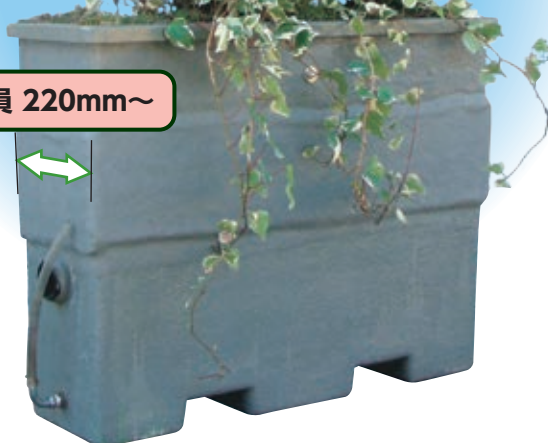

幅員 220mm~

植栽幅員が220mmあれば、どこでも設置可能

高速道路フェンス脇はもとより、学校施設や工事現場での植樹効果がどこでも簡単に設置できます。